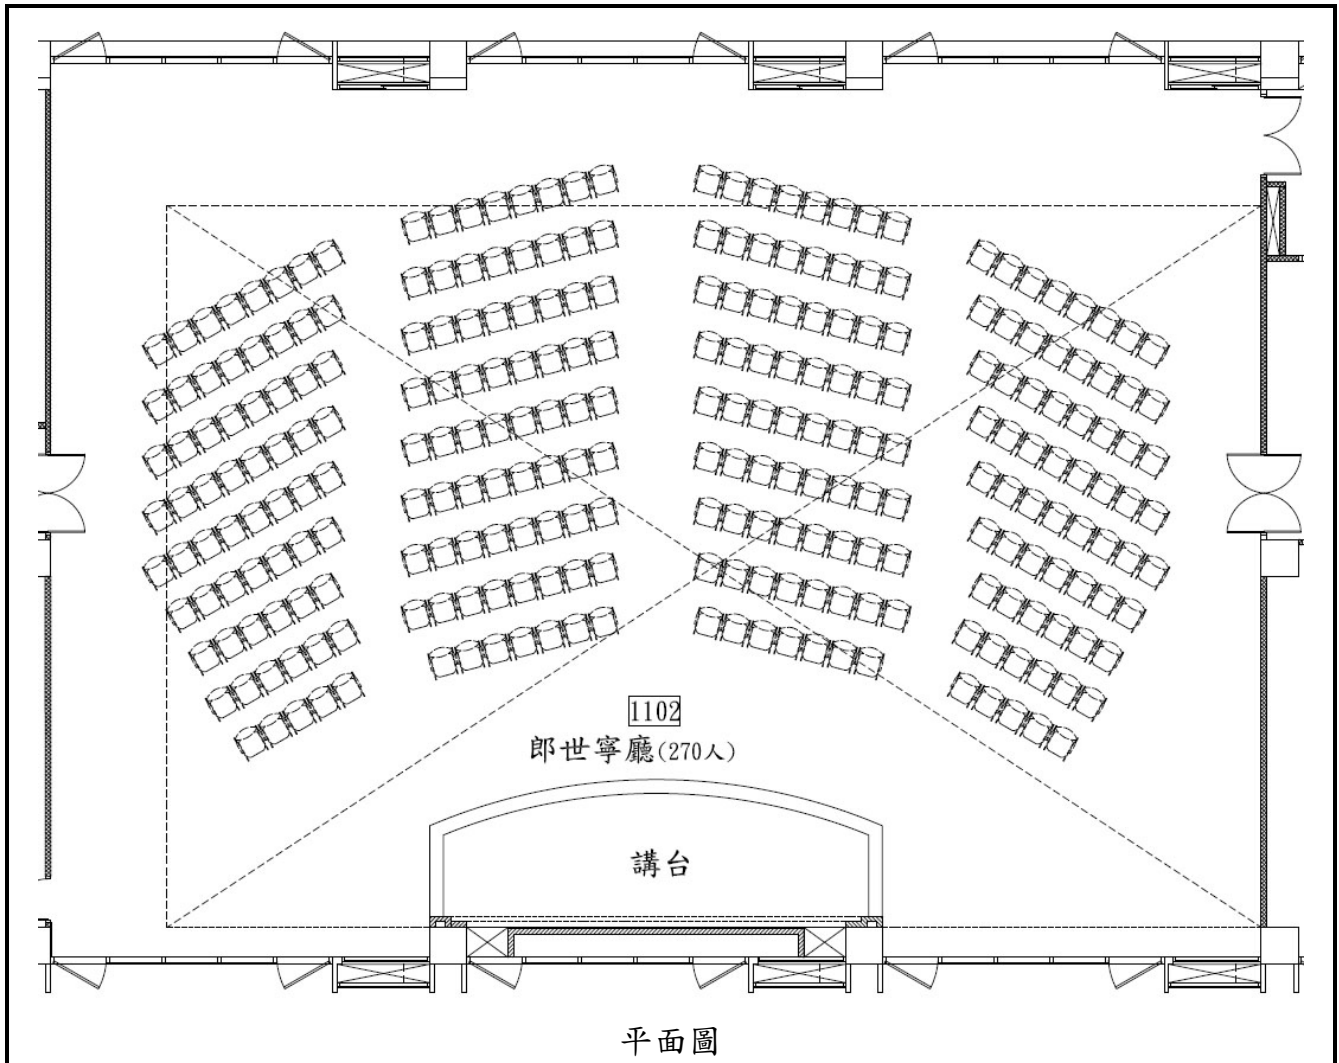

郎世寧廳 MD1102

面積	約 494.10 m <sup>2</sup> (不含 12 樓挑空面積)
容量	270 人(掀合桌 x60、活動椅 x270)
預借類型	單次預借
用途	專業課程、專家演講、研討會等學術活動為主(需自備筆記型電腦)
設備	<ul style="list-style-type: none"> <li>➢ 6000 流明投影機：2 台</li> <li>➢ Full HD 視訊主機組：1 組</li> <li>➢ Full HD 攝影機：1 台</li> <li>➢ HDMI 影像矩陣處理器：1 台</li> <li>➢ 240 吋電動投影銀幕：2 組</li> <li>➢ 數位聲音處理器：2 台</li> <li>➢ 無線麥克風主機(含手持麥克風 x4、全向性麥克風 x2、領夾式麥克風 x2)</li> <li>➢ 雙迴路音響功率擴大機：5 台</li> <li>➢ 線陣列喇叭：4 組</li> <li>➢ 吸頂喇叭：7 組</li> <li>➢ 數位影音處理器(環境控制主機)：1 台</li> </ul>

## 視聽架構 (MD1102)

## MD1102影音傳送架構圖