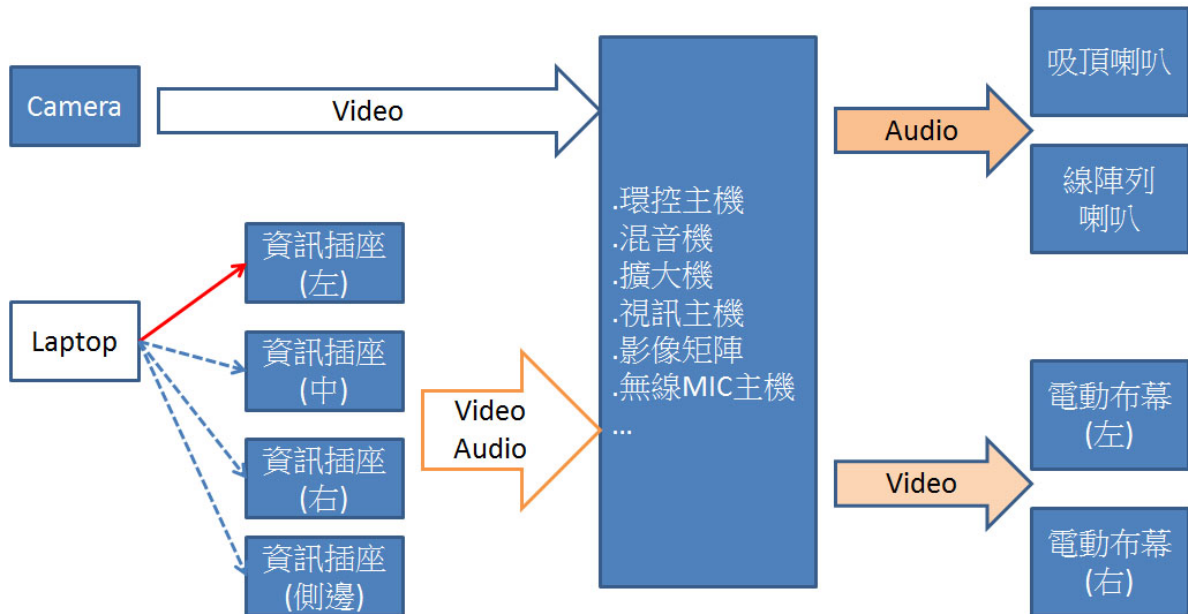

- 無線環控平板(含環控軟體控制授權)：1 台
- 電源循序控制器：2 台
- 訂製型多媒體資訊地座 (HDMI*1+VGA*1+3.5mm 音源*1)：4 組
- 校園有線/無線認證網路

視聽架構 (MD1102)